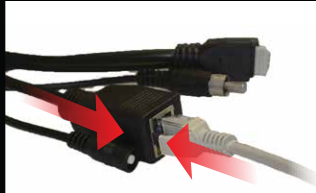

# INSTAR IN-2905 PoE Camera

...ON THE FLY  
Ready In 5 Steps

Bitte **trennen** Sie Ihren PoE Switch vom Stromnetz. Nehmen Sie das Netzkabel und verbinden Sie dieses mit dem Netzwerkport Ihrer Kamera.

For your safety, make sure your PoE enabled switch is **turned off** or disconnected from the power socket. Then take the network port of your camera.

1

Verbinden Sie das andere Ende des Netzkabels mit einem freien Strom-/Datenausgang an ihrem PoE Switch. Anschließend können Sie Ihren PoE Switch einschalten.

Connect the other end of the cable to your PoE enabled switch. Now turn on your PoE switch to get the camera operational and connected to your network.