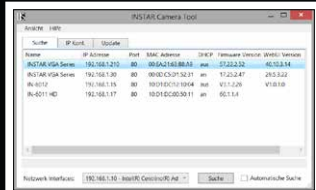

Starten Sie das **INSTAR Kamera Tool** und öffnen Sie die Benutzeroberfläche Ihrer Kamera durch einen Doppelklick. Die WebUI der Kamera wird anschließend in Ihrem Internetbrowser geladen.

Launch **INSTAR Camera Tool** and select your device. Double click to open the camera's user interface. The WebUI will be loaded in your internet browser.

3